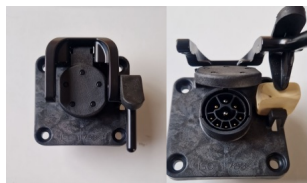

## CASE ENCHUFE ISOBUS TRACTOR (Ref.CAS-87522416 )

87522416\_Enchufe\_ISOBUS.jpg

CASE ENCHUFE ISOBUS TRACTOR (Ref.CAS-87522416, 87522416, )

Calificación: Sin calificación