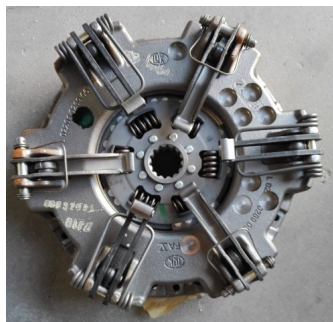

## CASE EMBRAGUE (Ref.CAS-87732504 )

CAS-87732504.jpg

CASE EMBRAGUE (Ref.CAS-87732504, 87732504, )

Calificación: Sin calificación

**Precio**

Precio base con impuestos 899,03 €

Precio de venta 899,03 €

2-3 Days