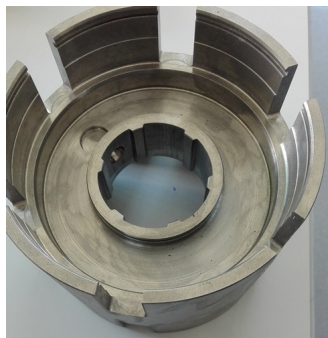

CASE CAMPANA EMBRAGUE (Ref.CAS-87581466)

CAS-87581466.jpg

CASE CAMPANA EMBRAGUE (Ref.CAS-87581466, 87581466,)

Calificación: Sin calificación

Precio

Precio base con impuestos 813,12 €

Precio de venta 813,12 €