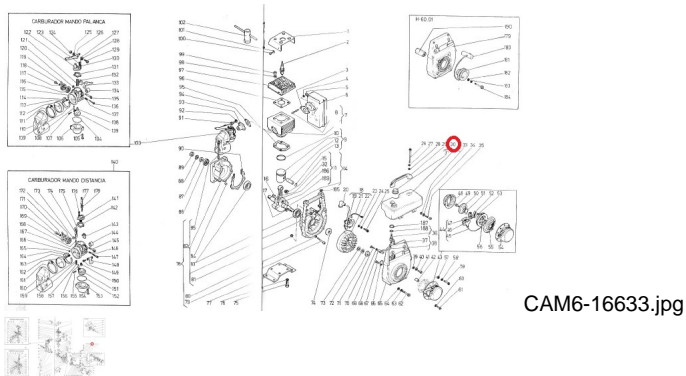

## CAMPEON DEPOSITO CARBURANTE (Ref.CAM6-16633 )

CAMPEON DEPOSITO CARBURANTE (Ref.CAM6-16633, 16633, )

Calificación: Sin calificación

**Precio**

*On Order*

[Haga una pregunta sobre este producto](#)

Fabricante: [Campeon](#)