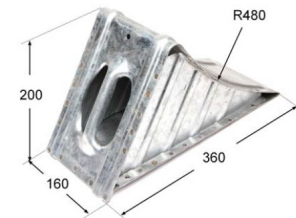

CALZO CON SOPORTE AL-KO 244373 (Ref.REM1220)

REF.	PESO (kg)	ACABADO	
2845	2,70	galvanizado	CALZO-3

REM1220.jpg

CALZO CON SOPORTE AL-KO 244373 (Ref.REM1220, 015542, 015543 SOPORTE)

Calificación: Sin calificación