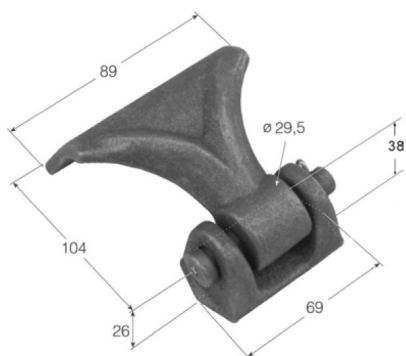

BISAGRA VOLQUETE LATERAL (Ref.REM0630)

rem0630.jpg

BISAGRA VOLQUETE LATERAL (Ref.REM0630, BL1, 1434)

Calificación: Sin calificación

Precio

On Order

[Haga una pregunta sobre este producto](#)

Fabricante: [Generico](#)