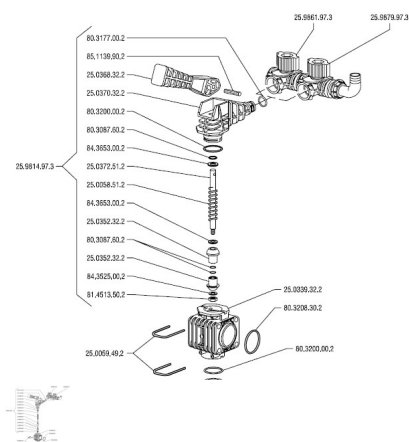

BERTOLINI PASADOR U MULTICONT. (Ref.ABE9313)

ABE9310-5.jpg

BERTOLINI PASADOR U MULTICONT. (Ref.ABE9313, 25.0059.49.2, RPBB250059492)

Para mando viking.

Calificación: Sin calificación

Precio

2-3 Days

[Haga una pregunta sobre este producto](#)