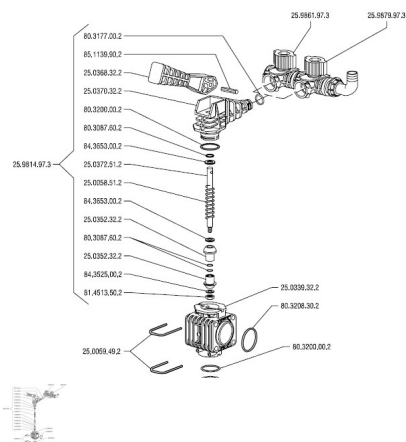

BERTOLINI KIT VALVULA CENTRAL (Ref.ABE9310/5)

ABE9310-5.jpg

BERTOLINI KIT VALVULA CENTRAL (Ref.ABE9310/5, 259814973, 25.9814.97.3)

Valvula central nergydrop

Calificación: Sin calificación

Precio

2-3 Days

[Haga una pregunta sobre este producto](#)