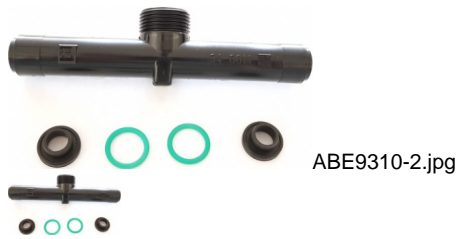

BERTOLINI KIT COLECTOR 20RT (Ref.ABE9310/2)

BERTOLINI KIT COLECTOR 20RT (Ref.ABE9310/2, 940014332, RPBB940014322)

Valido para bomba 20S/20SR/25SR

Calificación: Sin calificación

Precio

2-3 Days

★★★★

[Haga una pregunta sobre este producto](#)