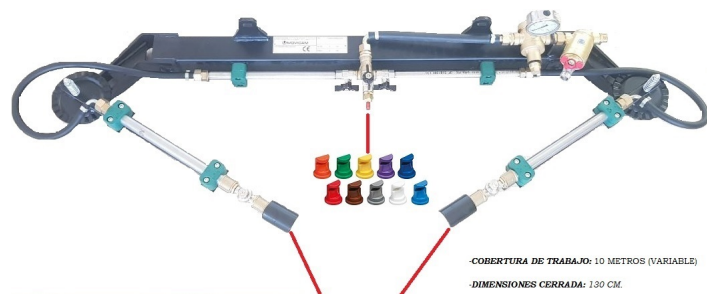

BARRA HERBICIDA SIM HYPRO VERD (Ref.SIN0032/50)

- -COBERTURA DE TRABAJO: 10 METROS (VARIABLE)
- -DIMENSIONES CERRADA: 130 CM.
- -DIMENSIONES ABIERTA: 220 CM.
- -MANOMETRO: 0-16 BAR. (GLICERINA)
- -FILTRO LATON SI (AUTOLIMPIABLE 40 MESH)
- -REDUCTOR DE PRESION ANTIGOTAS: 2 UNID.
- -HOMOLOGADA. CE

SIN0032.jpg

BARRA HERBICIDA SIM HYPRO VERD (Ref.SIN0032/50, BM70010 Fija, BM-70010 Fija)

Versión Fija. Homologada

Compuesta por: 2 boquillas Hypro azul, 1boquilla roja (tipo espejo) 1 filtro.

Calificación: Sin calificación

Precio

2-3 Days
★★★★

[Haga una pregunta sobre este producto](#)

Fabricante: [Generico](#)

Descripción

Barra para fumigar herbicida homologada fija con antigoteo

Comentarios

Aún no hay comentarios para este producto.

///