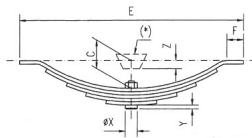

BALLESTIN BT-5 57 X 8 5H (Ref.REM0560)

Código	Referencia	Perfil	N.º hojas	C	E	F	Carga estática Baseata	Peso Kg.
508057080400	BT-4	57 x 8	4	100	600	60	1100	8
508057080500	BT-5		5				1300	9
508057080600	BT-6		6				1600	10
508057080700	BT-7		7				2000	12

REM0560.jpg

BALLESTIN BT-5 57 X 8 5H (Ref.REM0560, 508057080500,)

Calificación: Sin calificación

Precio

2-3 Days

★★★★

[Haga una pregunta sobre este producto](#)

Fabricante: [Generico](#)

Descripción

Comentarios

Aún no hay comentarios para este producto.

// //