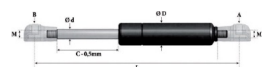

AMORTIGUADOR CABINA 700N 45CM (Ref.CAB99700045MON)

☐ PORTÓN TRASERO	☐ CON LIMPIAPARABRISAS
☐ PORTÓN CON SPOILER	☐ SIN LIMPIAPARABRISAS
☐ MALETERO	☐ CON ALTAVOCES
☐ MALETERO CON SPOILER	☐ SIN ALTAVOCES