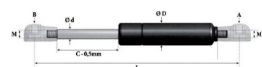

AMORTIGUADOR CABINA 650N 45CM (Ref.CAB99650045MON)

☐ PORTÓN TRASERO	☐ CON LIMPIAPARABRISAS
☐ PORTÓN CON SPOILER	☐ SIN LIMPIAPARABRISAS
☐ MALETERO	☐ CON ALTAVOCES
☐ MALETERO CON SPOILER	☐ SIN ALTAVOCES