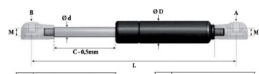

AMORTIGUADOR CABINA 630N 69.1C (Ref.CAB996300691MO)

☐ PORTÓN TRASERO	☐ CON LIMPIAPARABRISAS
☐ PORTÓN CON SPOILER	☐ SIN LIMPIAPARABRISAS
☐ MALETERO	☐ CON ALTAVOCES
☐ MALETERO CON SPOILER	☐ SIN ALTAVOCES