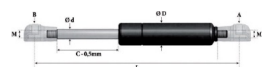

## AMORTIGUADOR CABINA 600N 65CM (Ref.CAB99600065 )

<input type="checkbox"/> PORTÓN TRASERO	<input type="checkbox"/> CON LIMPIAPARABRISAS
<input type="checkbox"/> PORTÓN CON SPOILER	<input type="checkbox"/> SIN LIMPIAPARABRISAS
<input type="checkbox"/> MALETERO	<input type="checkbox"/> CON ALTAVOCES
<input type="checkbox"/> MALETERO CON SPOILER	<input type="checkbox"/> SIN ALTAVOCES

<input type="checkbox"/> CAPO	<input type="checkbox"/> CON TRIANGULO DE AVISIA
<input type="checkbox"/> FICHO SOLAR	<input type="checkbox"/> IZQUIERDA
<input type="checkbox"/> LUNETA TERMICA	<input type="checkbox"/> DERECHA
<input type="checkbox"/> LUNETA PRACTICABLE	<input type="checkbox"/> ORIENTACION IZ. / DER.