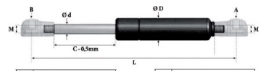

AMORTIGUADOR CABINA 590N 27,5C (Ref.CAB99590275MON)

<input type="checkbox"/> PORTÓN TRASERO	<input type="checkbox"/> CON LIMPIAPARABRISAS
<input type="checkbox"/> PORTÓN CON SPOILER	<input type="checkbox"/> SIN LIMPIAPARABRISAS
<input type="checkbox"/> MALETERO	<input type="checkbox"/> CON ALTAVOCES
<input type="checkbox"/> MALETERO CON SPOILER	<input type="checkbox"/> SIN ALTAVOCES

<input type="checkbox"/> CAPO	<input type="checkbox"/> CON TRIANGULO DE AVISIA
<input type="checkbox"/> FICHO SOLAR	<input type="checkbox"/> IZQUIERDA
<input type="checkbox"/> LUNETA TERMICA	<input type="checkbox"/> DERECHA
<input type="checkbox"/> LUNETA PRACTICABLE	<input type="checkbox"/> ORIENTACION IZ. / DER.