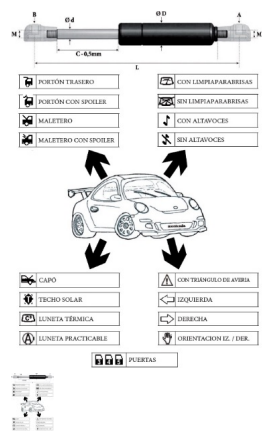

## AMORTIGUADOR CABINA 550N 61CM (Ref.CAB99550061M10 )

amortiguador.jpg

AMORTIGUADOR CABINA 550N 61CM (Ref.CAB99550061M10, 8433724029408, 10610550)

**Bastago 10 mm. Rosca de 8 mm.Montcada**

Calificación: Sin calificación