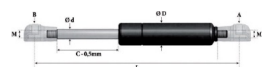

## AMORTIGUADOR CABINA 550N 55CM (Ref.CAB99550055 )

<input type="checkbox"/> PORTÓN TRASERO	<input type="checkbox"/> CON LIMPIAPARABRISAS
<input type="checkbox"/> PORTÓN CON SPOILER	<input type="checkbox"/> SIN LIMPIAPARABRISAS
<input type="checkbox"/> MALETERO	<input type="checkbox"/> CON ALTAVOCES
<input type="checkbox"/> MALETERO CON SPOILER	<input type="checkbox"/> SIN ALTAVOCES

<input type="checkbox"/> CAPO	<input type="checkbox"/> CON TRIANGULO DE AVISIA
<input type="checkbox"/> FICHO SOLAR	<input type="checkbox"/> IZQUIERDA
<input type="checkbox"/> LUNETA TERMICA	<input type="checkbox"/> DERECHA
<input type="checkbox"/> LUNETA PRACTICABLE	<input type="checkbox"/> ORIENTACION IZ. / DEX.