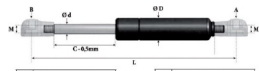

AMORTIGUADOR CABINA 515N 59.6C (Ref.CAB995150596MO)

<input type="checkbox"/> PORTÓN TRASERO	<input type="checkbox"/> CON LIMPIAPARABRISAS
<input type="checkbox"/> PORTÓN CON SPOILER	<input type="checkbox"/> SIN LIMPIAPARABRISAS
<input type="checkbox"/> MALETERO	<input type="checkbox"/> CON ALTAVOCES
<input type="checkbox"/> MALETERO CON SPOILER	<input type="checkbox"/> SIN ALTAVOCES

<input type="checkbox"/> CAPO	<input type="checkbox"/> CON TRIANGULO DE AVISIA
<input type="checkbox"/> FICHO SOLAR	<input type="checkbox"/> IZQUIERDA
<input type="checkbox"/> LUNETA TERMICA	<input type="checkbox"/> DERECHA
<input type="checkbox"/> LUNETA PRACTICABLE	<input type="checkbox"/> ORIENTACION IZ. / DER.