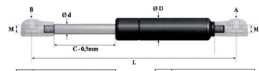

AMORTIGUADOR CABINA 455N 44.3C (Ref.CAB99455044MON)

<input type="checkbox"/> PORTÓN TRASERO	<input type="checkbox"/> CON LIMPIAPARABRISAS
<input type="checkbox"/> PORTÓN CON SPOILER	<input type="checkbox"/> SIN LIMPIAPARABRISAS
<input type="checkbox"/> MALETERO	<input type="checkbox"/> CON ALTAVOCES
<input type="checkbox"/> MALETERO CON SPOILER	<input type="checkbox"/> SIN ALTAVOCES

<input type="checkbox"/> CAPO	<input type="checkbox"/> CON TRIANGULO DE AVISIO
<input type="checkbox"/> FICHO SOLAR	<input type="checkbox"/> IZQUIERDA
<input type="checkbox"/> LUNETA TERMICA	<input type="checkbox"/> DERECHA
<input type="checkbox"/> LUNETA PRACTICABLE	<input type="checkbox"/> ORIENTACION IZ. / DER.