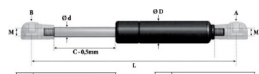

AMORTIGUADOR CABINA 390N 67,5C (Ref.CAB99390675MON)

<input type="checkbox"/> PORTÓN TRASERO	<input type="checkbox"/> CON LIMPIAPARABRISAS
<input type="checkbox"/> PORTÓN CON SPOILER	<input type="checkbox"/> SIN LIMPIAPARABRISAS
<input type="checkbox"/> MALETERO	<input type="checkbox"/> CON ALTAVOCES
<input type="checkbox"/> MALETERO CON SPOILER	<input type="checkbox"/> SIN ALTAVOCES

<input type="checkbox"/> CAPO	<input type="checkbox"/> CON TRIANGULO DE AVISIA
<input type="checkbox"/> FICHO SOLAR	<input type="checkbox"/> IZQUIERDA
<input type="checkbox"/> LUNETA TERMICA	<input type="checkbox"/> DERECHA
<input type="checkbox"/> LUNETA PRACTICABLE	<input type="checkbox"/> ORIENTACION IZ. / DEX.