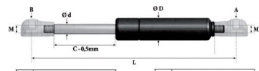

AMORTIGUADOR CABINA 370N 47,4C (Ref.CAB99370047MON)

☐ PORTÓN TRASERO	☐ CON LIMPIAPARABRISAS
☐ PORTÓN CON SPOILER	☐ SIN LIMPIAPARABRISAS
☐ MALETERO	☐ CON ALTAVOCES
☐ MALETERO CON SPOILER	☐ SIN ALTAVOCES