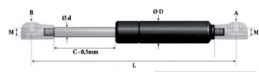

AMORTIGUADOR CABINA 350N 20CM (Ref.CAB99350020)

<input type="checkbox"/> PORTÓN TRASERO	<input type="checkbox"/> CON LIMPIAPARABRISAS
<input type="checkbox"/> PORTÓN CON SPOILER	<input type="checkbox"/> SIN LIMPIAPARABRISAS
<input type="checkbox"/> MALETERO	<input type="checkbox"/> CON ALTAVOCES
<input type="checkbox"/> MALETERO CON SPOILER	<input type="checkbox"/> SIN ALTAVOCES

<input type="checkbox"/> CAPO	<input type="checkbox"/> CON TRIANGULO DE AVISIA
<input type="checkbox"/> FICHO SOLAR	<input type="checkbox"/> IZQUIERDA
<input type="checkbox"/> LUNETA TERMICA	<input type="checkbox"/> DERECHA
<input type="checkbox"/> LUNETA PRACTICABLE	<input type="checkbox"/> ORIENTACION IZ. / DER.