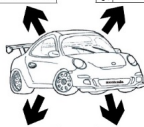

AMORTIGUADOR CABINA 250N 25CM (Ref.CAB99250025)

<input type="checkbox"/> PORTÓN TRASERO	<input type="checkbox"/> CON LIMPIAPARABRISAS
<input type="checkbox"/> PORTÓN CON SPOILER	<input type="checkbox"/> SIN LIMPIAPARABRISAS
<input type="checkbox"/> MALETERO	<input type="checkbox"/> CON ALTAVOCES
<input type="checkbox"/> MALETERO CON SPOILER	<input type="checkbox"/> SIN ALTAVOCES

<input type="checkbox"/> CAPO	<input type="checkbox"/> CON TRIANGULO DE AVISIO
<input type="checkbox"/> FICHO SOLAR	<input type="checkbox"/> IZQUIERDA
<input type="checkbox"/> LUNETA TERMICA	<input type="checkbox"/> DERECHA
<input type="checkbox"/> LUNETA PRACTICABLE	<input type="checkbox"/> ORIENTACION IZ. / DER.