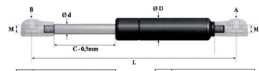

AMORTIGUADOR CABINA 1200N 34CM (Ref.CAB99120034M10)

<input type="checkbox"/> PORTÓN TRASERO	<input type="checkbox"/> CON LIMPIAPARABRISAS
<input type="checkbox"/> PORTÓN CON SPOILER	<input type="checkbox"/> SIN LIMPIAPARABRISAS
<input type="checkbox"/> MALETERO	<input type="checkbox"/> CON ALTAVOCES
<input type="checkbox"/> MALETERO CON SPOILER	<input type="checkbox"/> SIN ALTAVOCES

<input type="checkbox"/> CAPO	<input type="checkbox"/> CON TRIANGULO DE AVISIA
<input type="checkbox"/> FICHO SOLAR	<input type="checkbox"/> IZQUIERDA
<input type="checkbox"/> LLUNTA TERMICA	<input type="checkbox"/> DERECHA
<input type="checkbox"/> LLUNTA PRACTICABLE	<input type="checkbox"/> ORIENTACION IZ. / DEX.