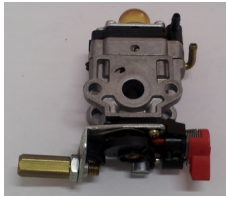

## ALPINA CARBURADOR STAR 36/41 (Ref.HOM45-04353270 )

HOM45-04353270.jpg

ALPINA CARBURADOR STAR 36/41 (Ref.HOM45-04353270, 99AL04353270/1, 04353270)

Calificación: Sin calificación

**Precio**

*On Order*

[Haga una pregunta sobre este producto](#)