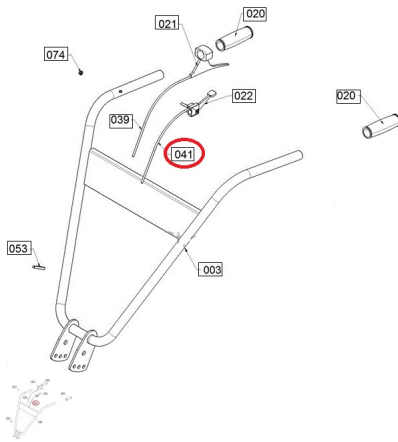

ALPINA CABLE ACELERADOR 1270MM (Ref.HOM45-00006245)

HOM45-00006245.jpg

ALPINA CABLE ACELERADOR 1270MM (Ref.HOM45-00006245, 99FT0185400006245, 0185400006245)

Cable acelerador para JET505

Calificación: Sin calificación