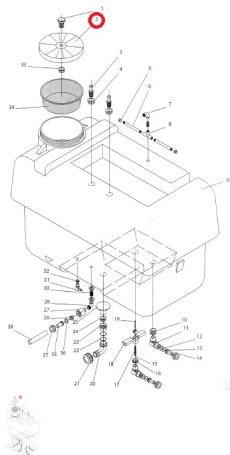

## AGU.TAPA DEPOSITO (Ref.AGU4630 )

AGU4630.jpg

AGU.TAPA DEPOSITO (Ref.AGU4630, 800, )

Calificación: Sin calificación

**Precio**

Precio base con impuestos 58,08 €

Precio de venta 58,08 €

*On Order*