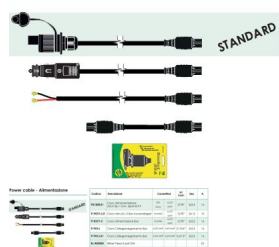

## AGU.CABLE PUENTE ALIMENTA.15CM (Ref.AGU0799/0250 )

Power cable - Alimentazione

Codice	Descrizione	Connettori	m/ inch	sez.	A	
901208.01	Cavo Alimentazione 2x2.5 3p.+ Con. 2poli M.P.F	25A plug	4,3/2 AMP	2/78"	2x2.5	16
919072-2.0	Cavo Alim.2x1.5 Box Accendisigari	Accendis.	4,3/2 AMP	2/78"	2x1.5	10
910219-C	Cavo Alimentazione Box	Cochiel.	6,3/2 AMP	2/78"	2x2.5	16
919016	Cavo Collegamegamento Box	6,3/2 AMP	6,3/2 AMP	0,15/6"	2x2.5	16
919016.01	Cavo Collegamegamento Box	6,3/2 AMP	6,3/2 AMP	0,4/15"	2x2.5	16
BL-400504	Blister Presa 3 poli 25A					25

919016\_CABLE\_BOX\_A56\_A110.jpg

AGU.CABLE PUENTE ALIMENTA.15CM (Ref.AGU0799/0250, 919016, )

**Para Cajas/Box Marca Salvarani**

Cable puente para alimentar 2 cajas de mandos Salvarani con solo 1 enchufe alimentación. Marca Salvarani