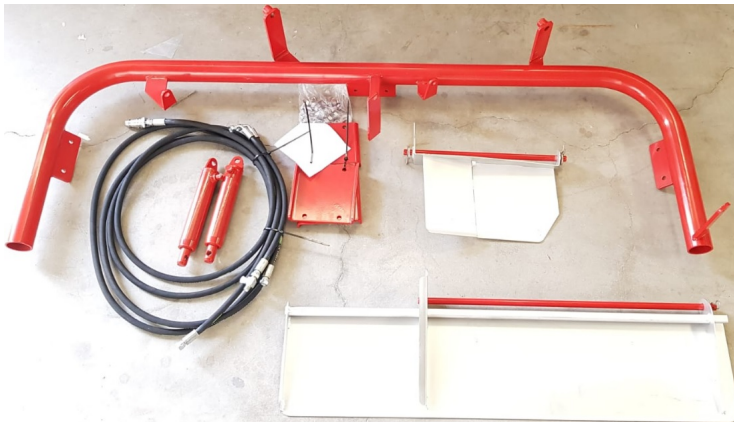

## AGU.BORDER SXDP DP36 ARRASTRA. (Ref.AGU0636 )

AGU0636.jpg

AGU.BORDER SXDP DP36 ARRASTRA. (Ref.AGU0636, 248A, )

Borde SXDP DP36 arrastrada.

Calificación: Sin calificación

**Precio**

Precio base con impuestos 1034,55 €