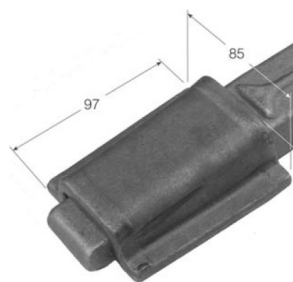

ABRAZADERA PILAR CENTRAL P2 (Ref.REM5505)

REM5505.jpg

ABRAZADERA PILAR CENTRAL P2 (Ref.REM5505, 011141,)

Para pilar P2

Calificación: Sin calificación

Precio

Precio base con impuestos 11,73 €

Precio de venta 11,73 €