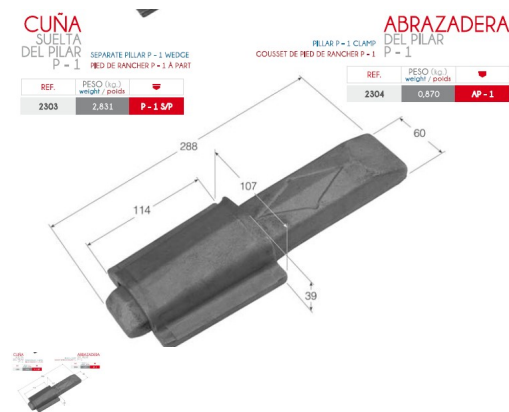

ABRAZADERA PILAR CENTRAL P1 (Ref.REM5504)

REM5510.jpg

ABRAZADERA PILAR CENTRAL P1 (Ref.REM5504, 011140,)

Para pilar P1

Calificación: Sin calificación

Precio

Precio base con impuestos 16,20 €

Precio de venta 16,20 €